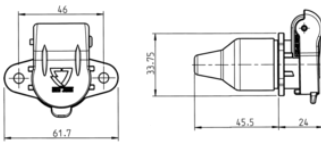

Artikelnummer: 151165

3P/6-24V Steckdose mit Kontaktstiften (DIN 9680 - ähnlich)

Beschreibung	mit Kontaktstiften statt Kontaktbuchsen
Produktgruppen	Steckdose
Normen	DIN 9680 - ähnlich
Branchen	Landwirtschaft

Elektrische Details und Temperaturbeständigkeit

Spannung [in V]	6-24

Verpackungs- und Bestelldetails

In Lieferung enthalten	Dichtung

Design-Merkmale

Design/Ausführung	mit 2-Loch-Flansch
Dichtungsart	Tülle

Material

Deckelmaterial	verstärkter Kunststoff
Gehäusefarbe	schwarz
Gehäusematerial	verstärkter Kunststoff
Kontaktoberfläche	Nickel (Ni)

Konnektivität

Anzahl der Pole	03
Art des Kontakts	Kontaktstift
Eigenschaften der Steckkontakte	Flachsteckanschluss

Normen und Standards

Schutzart	IP 54, IP X4