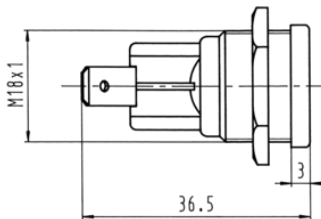

Artikelnummer: 151013

1P/6-24V(16A) (Handlampen-) Steckdose (ISO 4165)

Produktgruppen	Steckdose
Normen	ISO 4165
Branchen	Landwirtschaft

Elektrische Details und Temperaturbeständigkeit

Nennstrom / Dauerlast [in A]	16
Spannung [in V]	6-24

Verschiedenes

Produktzusatz	(Handlampen-)
---------------	---------------

Material

Deckelart	ohne Deckel
Gehäusefarbe	silberfarben
Gehäusematerial	bruchsicheres Metall

Konnektivität

Anzahl der Pole	01
Eigenschaften der Steckkontakte	Flachsteckanschluss
Kontaktanschluss	Steckkontakt

Normen und Standards

Schutzart	IP 20
-----------	-------

Maße und Abmessungen

Größe der Steckkontakte	6,3mm
-------------------------	-------