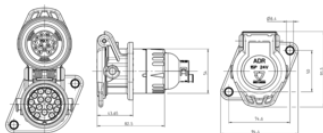

Artikelnummer: 141247

15P/24V 100% wasserdicht «JAEGER Expert» Steckdose (ISO 12098 ADR)

Produktgruppen	Steckdose
Normen	ISO 12098
Branchen	Nutzfahrzeuge
Markenname	JAEGER Expert

Elektrische Details und Temperaturbeständigkeit

Spannung [in V]	24
-----------------	----

Verpackungs- und Bestelldetails

In Lieferung enthalten	Crimp-Kontaktstifte, Einzeladerdichtungen, Kontakteinsatz, Wellrohranschlusskappe für NW13 (180° Abgang), Wellrohranschlusskappe für NW13 (90° Abgang)
Verpackungsart	Polybeutel