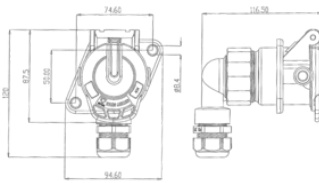

Artikelnummer: 141163

7P/12V «JAEGER Basic» Steckdose (ISO 7638-2 ABS, EBS, ADR)

Produktgruppen	Steckdose
Normen	ISO 7638-2
Branchen	Nutzfahrzeuge, Landwirtschaft
Markenname	JAEGER Basic

Elektrische Details und Temperaturbeständigkeit

Spannung [in V]	12
-----------------	----

Verpackungs- und Bestelldetails

In Lieferung enthalten	Crimp-Kontaktstifte (2x 4,0mm ² + 5x 1,5mm ²), Schraubkappe
Verpackungsart	Polybeutel

Design-Merkmale

Branding	ERICH JAEGER
Dichtungsart	Schraubkappe

Material

Deckelmaterial	verstärkter Kunststoff
Gehäusefarbe	schwarz
Gehäusematerial	verstärkter Kunststoff
Kontaktoberfläche	Nickel (Ni)

Konnektivität

Anzahl der Pole	07
Art des Kontakts	Kontaktstift mit Dichtung
Kabelausgang	Kabelabgang 90°, Kabelverschraubung
Kontaktanschluss	Crimpkontakt

Normen und Standards

Normzusatz	ABS, ADR, EBS
Schutzart	IP 54, IP X7

Maße und Abmessungen

Für Kabeldurchmesser	7,00mm - 12,00mm
----------------------	------------------