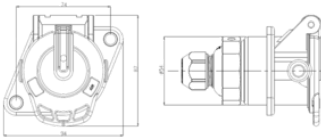

Artikelnummer: 141160

5P/12V «JAEGER Basic» Steckdose (ISO 7638-2 ABS, ADR)

Produktgruppen	Steckdose
Normen	ISO 7638-2
Branchen	Nutzfahrzeuge, Landwirtschaft
Markenname	JAEGER Basic

Elektrische Details und Temperaturbeständigkeit

Spannung [in V]	12
-----------------	----

Verpackungs- und Bestelldetails

In Lieferung enthalten	Crimp-Kontaktstifte (2x 4,0mm ² + 3x 1,5mm ²), Schraubkappe
Verpackungsart	Polybeutel

Design-Merkmale

Branding	ERICH JAEGER
Dichtungsart	Schraubkappe

Material

Deckelmaterial	verstärkter Kunststoff
Gehäusefarbe	schwarz
Gehäusematerial	verstärkter Kunststoff
Kontaktoberfläche	Nickel (Ni)

Konnektivität

Anzahl der Pole	05
Art des Kontakts	Kontaktstift mit Dichtung
Kabelausgang	Kabelabgang 180°, Kabelverschraubung
Kontaktanschluss	Crimpkontakt

Normen und Standards

Normzusatz	ABS, ADR
Schutzart	IP 54, IP X7

Maße und Abmessungen

Für Kabeldurchmesser	9,70mm - 11,30mm
----------------------	------------------