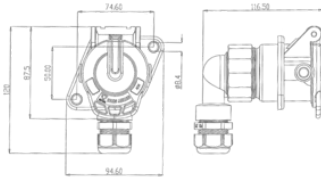

Artikelnummer: 141156

7P/24V «JAEGER Basic» Steckdose (ISO 7638-1 ABS, ADR)

Produktgruppen	Steckdose
Normen	ISO 7638-1
Branchen	Nutzfahrzeuge
Markenname	JAEGER Basic

Elektrische Details und Temperaturbeständigkeit

Spannung [in V]	24
-----------------	----

Verpackungs- und Bestelldetails

In Lieferung enthalten	Crimp-Kontaktstifte (2x 4,0mm ² + 3x 1,5mm ²), Schraubkappe
Verpackungsart	Polybeutel

Design-Merkmale

Branding	ERICH JAEGER
Dichtungsart	Schraubkappe

Material

Deckelmaterial	verstärkter Kunststoff
Gehäusefarbe	schwarz
Gehäusematerial	verstärkter Kunststoff
Kontaktoberfläche	Nickel (Ni)

Konnektivität

Anzahl der Pole	07
Art des Kontakts	Kontaktstift mit Dichtung
Kabelausgang	Kabelabgang 90°, Kabelverschraubung
Kontaktanschluss	Crimpkontakt

Normen und Standards

Normzusatz	ABS, ADR
Schutzart	IP 54, IP X7

Maße und Abmessungen

Für Kabeldurchmesser	7,00mm - 12,00mm
----------------------	------------------