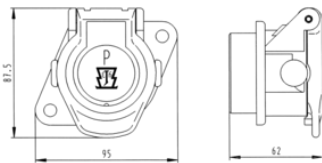

Artikelnummer: 141002

Parksteckdose

Produktgruppen	Zubehör, Steckdose
Normen	ISO 12098 - 13P Variante, ISO 12098, ISO 7638-1, ISO 7638-2
Branchen	Nutzfahrzeuge

Elektrische Details und Temperaturbeständigkeit

Spannung [in V]	12, 24

Verpackungs- und Bestelldetails

Verpackungsart	Polybeutel

Design-Merkmale

Zubehörart	Parksteckdose

Material

Deckelmaterial	verstärkter Kunststoff
Farbe des Deckeleinsatzes	blau
Gehäusefarbe	schwarz
Gehäusematerial	verstärkter Kunststoff

Konnektivität

Anzahl der Pole	07, 13, 15

Normen und Standards

Normzusatz	ABS, EBS