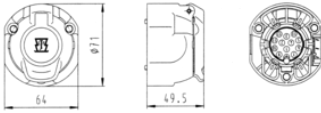

Artikelnummer: 121310

13P/12V Steckdose (ISO 11446)

Produktgruppen	Steckdose
Normen	ISO 11446
Branchen	PKW

Elektrische Details und Temperaturbeständigkeit

Spannung [in V]	12

Verpackungs- und Bestelldetails

In Lieferung enthalten	Belegungsplan, Kontakte, Steckhülsegehäuse
Verpackungsart	Polybeutel

Design-Merkmale

Besonderheit	Reparatur Set
Branding	ERICH JAEGER
Mit Schalter	Ja
Schalter	Mikroschalter "Wechsler"

Material

Deckelmaterial	verstärkter Kunststoff
Farbe des Deckeleinsatzes	schwarz
Farbe des Kontakteinsatzes	schwarz
Gehäusefarbe	schwarz
Gehäusematerial	verstärkter Kunststoff

Konnektivität

Anzahl der Pole	13
Art des Kontakts	Kontakthülse
Kontaktanschluss	Crimpkontakt

Normen und Standards

Schutzart	IP 54