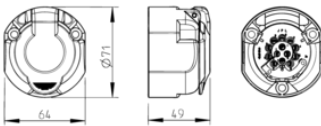

Artikelnummer: 121140

13P/12V Economy Steckdose (ISO 11446)

Produktgruppen	Steckdose
Normen	ISO 11446
Branchen	PKW

Elektrische Details und Temperaturbeständigkeit

Spannung [in V]	12

Verpackungs- und Bestelldetails

In Lieferung enthalten	Dichtung
Verpackungsart	Karton

Design-Merkmale

Besonderheit	Economy Variante
Dichtungsart	Dichtung
Schalter	ohne Schalter

Verschiedenes

Produktzusatz	Economy

Material

Deckelmaterial	verstärkter Kunststoff
Gehäusefarbe	schwarz
Gehäusematerial	verstärkter Kunststoff
Kontaktoberfläche	Nickel (Ni)

Konnektivität

Anzahl der Pole	13
Kontaktanschluss	Schraubkontakt

Normen und Standards

Schutzart	IP 54