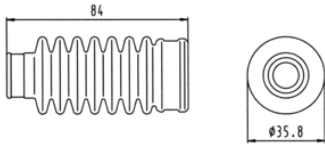

Artikelnummer: 055502

16P Dichtung

Produktgruppen	Lichtanlagenkomponenten, Zubehör, Dichtung
Normen	ohne Norm
Branchen	Landwirtschaft

Design-Merkmale

Dichtungsart	Tülle
--------------	-------

Verschiedenes

Passend zu	Buchsen und Stiftgehäuse
------------	--------------------------

Konnektivität

Anzahl der Dichtungsausgänge	1-fach
Anzahl der Pole	16

Maße und Abmessungen

Für Kabeldurchmesser	13,00mm - 16,00mm
Querschnitt der Adern	4x 3,5mm + 12x 1,6mm