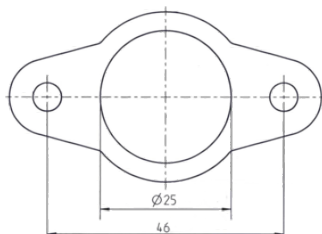

Artikelnummer: 037964

3P/6-24V Dichtung (DIN 9680, DIN 9680 - ähnlich)

Produktgruppen	Steckdose, Zubehör, Dichtung
Normen	DIN 9680, DIN 9680 - ähnlich
Branchen	Landwirtschaft

Elektrische Details und Temperaturbeständigkeit

Spannung [in V]	6-24
-----------------	------

Design-Merkmale

Design/Ausführung	mit 2-Loch-Flansch
Dichtungsart	Flanschdichtung

Konnektivität

Anzahl der Dichtungsausgänge	1-fach
Anzahl der Pole	03