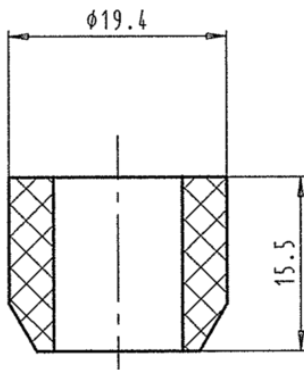

Artikelnummer: 036694

Dichtstopfen

Produktgruppen	Kupplungsdose, Zubehör, Stecker, Dichtung
Normen	ISO 1724 - Typ N, ISO 3732 - Typ S
Branchen	PKW, Landwirtschaft

Elektrische Details und Temperaturbeständigkeit

Spannung [in V]	12
-----------------	----

Design-Merkmale

Dichtungsart	Dichtstopfen
--------------	--------------

Konnektivität

Anzahl der Dichtungsausgänge	1-fach
Anzahl der Pole	07

Maße und Abmessungen

Für Kabeldurchmesser	6,30mm - 8,30mm
Härtegrad in Shore	40