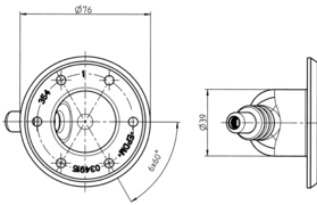

## Dichtung für mehradrige Leitung

Beschreibung	für 7P/12V wasserdichte Steckdose (ISO 1724)
Produktgruppen	Steckdose, Zubehör, Dichtung
Normen	ISO 1724 - Typ N
Branchen	Landwirtschaft, PKW
Markenname	JAEGER Expert

### Konnektivität

Anzahl der Pole	07
Kabelausgang	Dichtung frei positionierbar in 60° Schritten