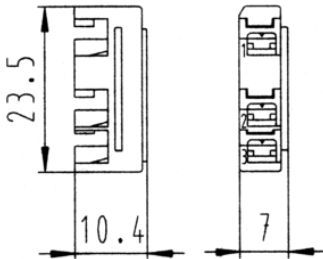

Artikelnummer: 025696

13, 3P/12V Steckhülsegehäuse (3-polig) (ISO 11446)

Produktgruppen	Steckdose, Zubehör
Normen	ISO 11446
Branchen	PKW

Elektrische Details und Temperaturbeständigkeit

Spannung [in V]	12
-----------------	----

Design-Merkmale

Design/Ausführung	Flachdesign
Zubehörart	Steckhülsegehäuse (3-polig)

Verschiedenes

Passend zu	Mikroschalter links
------------	---------------------

Material

Gehäusefarbe	grau
--------------	------

Konnektivität

Anzahl der Pole	03, 13
-----------------	--------